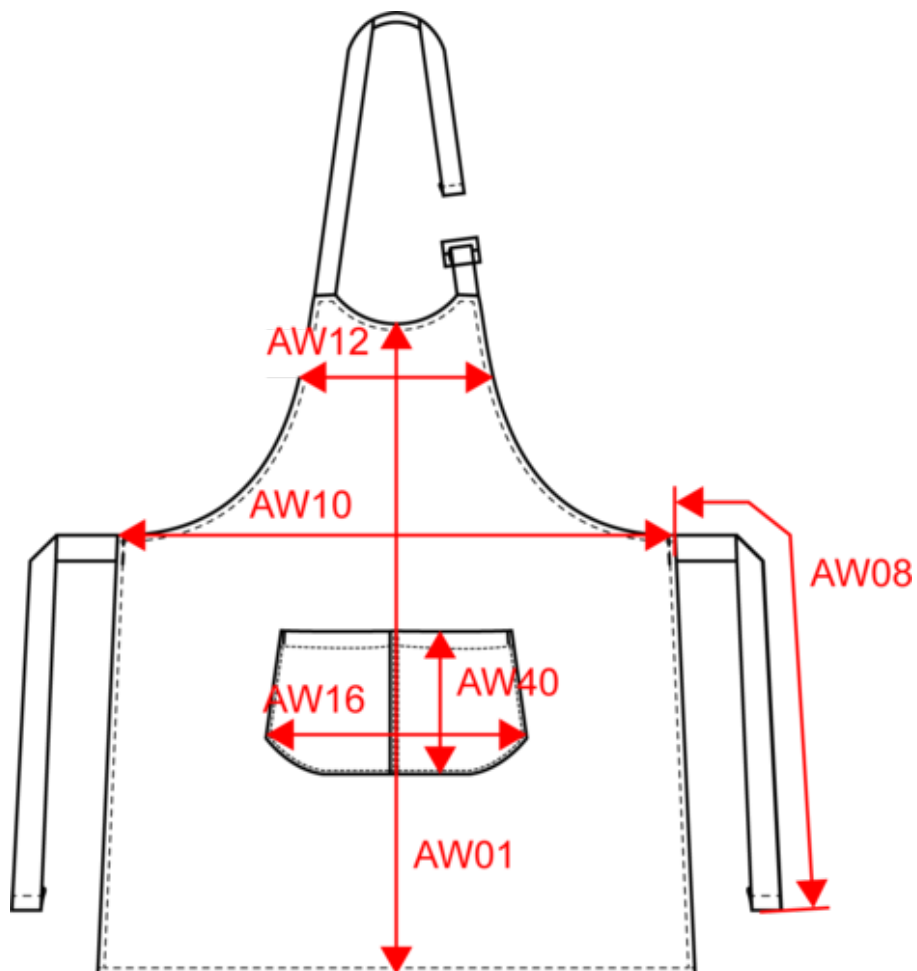

# KARIBAN

K8013

Tablier écoresponsable unisexe

Dimensions (cm)

Mesures en cm	One size
AW01 - Hauteur milieu devant	90.00
AW08 - Longueur ceinture tablier	100.00
AW10 - Largeur taille tablier	76.00
AW12 - Largeur poitrine tablier à 19cm du milieu dvt	37.00
AW16 - Largeur bas poche	36.00
AW40 - Hauteur poche bas	20.00